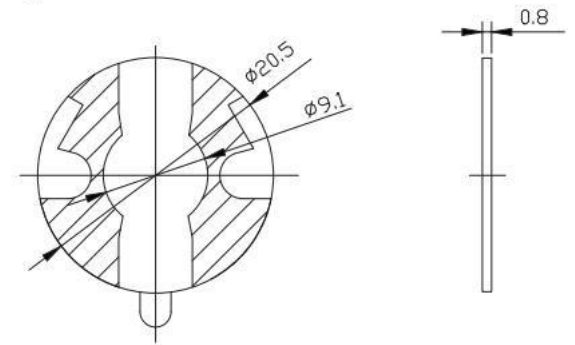

Lens

Tape

Holder