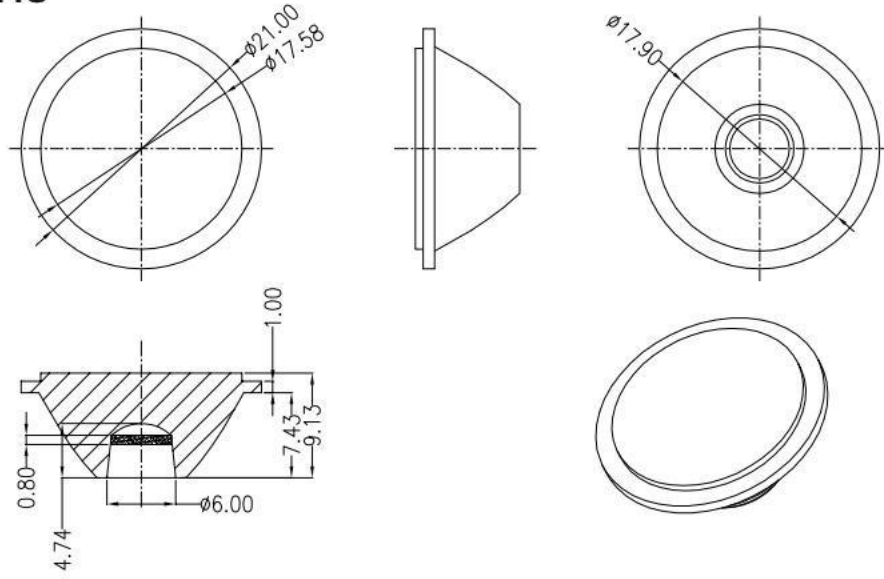

Lens

Tape

Holder